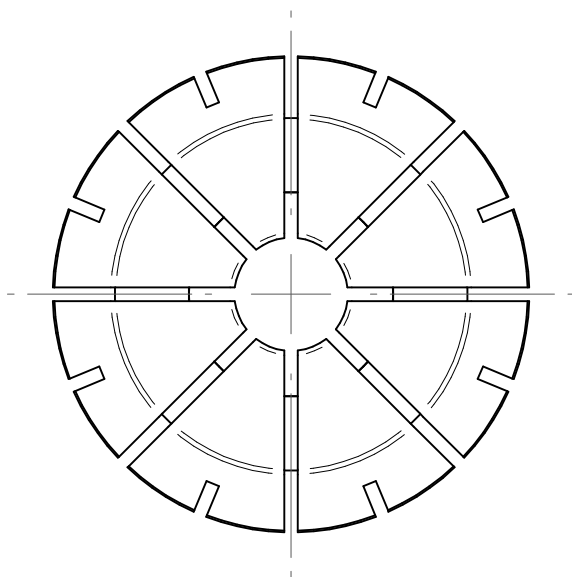

Swiss
Precision
Tools

REGO-FIX®

REGO-FIX AG
Obermattweg 60
4456 Tenniken / Switzerland

Phone +41 61 976 14 66
Fax +41 61 976 14 14
www.rego-fix.com

This is a non-controlled copy. All information given herein is subject to change without notice

The information given herein has been carefully checked and is believed to be correct. REGO-FIX, however, assumes no responsibility or liability for any errors, inaccuracies or omissions that may appear in this drawing

This document is subject to copyright laws. No part of this document may be reproduced or transmitted in any form or any means, electronic or mechanic, for any purpose, without the express written permission of REGO-FIX

Type : ER20
Part No. : 1120xxxxx
Date : 18.07.2014
Scale : 3:1